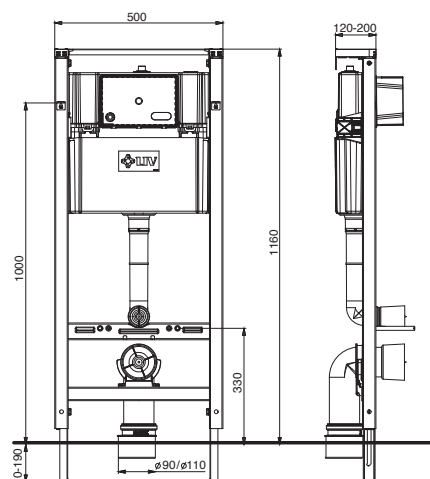

Schița tehnică