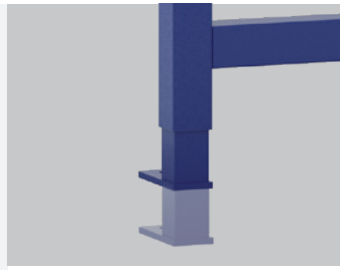

# LEGENDA SIMBOLURILOR

Element vopsit in pulberi,  
profil patrat 40x40 mm

Picioare de sustinere  
reglabile (0-190/200)

Rezervor WC pre-asamblat

Materiale de fixare si instalare  
incluse

Tije filetate M8, M10 sau  
M12 incluse  
(in functie de produs)