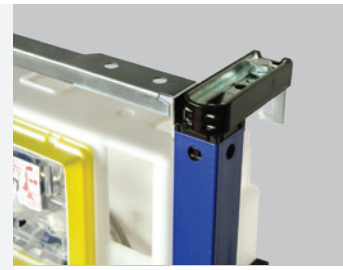

# LEGENDA SIMBOLURILOR

Element vopsit in pulberi,  
profil patrat 40x40 mm

Picioare de sustinere  
reglabile (0-190/200)

Rezervor WC pre-asamblat

Materiale de fixare si instalare  
incluse

Tije filetate M8, M10 sau  
M12 incluse  
(in functie de produs)