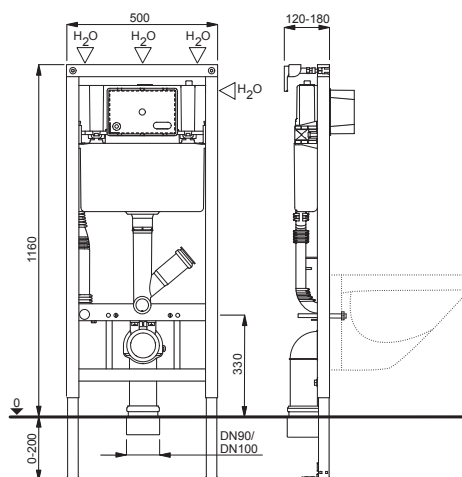

Schița tehnică

EN 14055 - CL1 - 6 - NL I - VR I