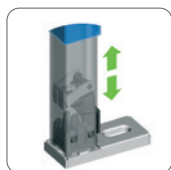

Montaj pe pardoseala
- picioarele cu frana
includa micsoreaza
timpul de instalare
(90°)