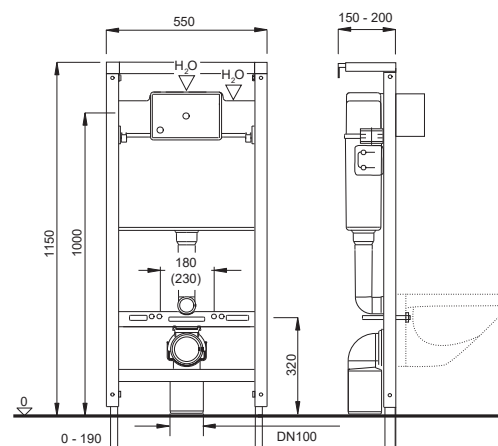

Schița tehnică