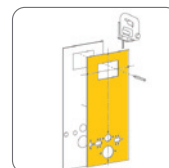

Capacele
facilitează
poziționarea mai
exactă a găurilor în
plăcile de rigips