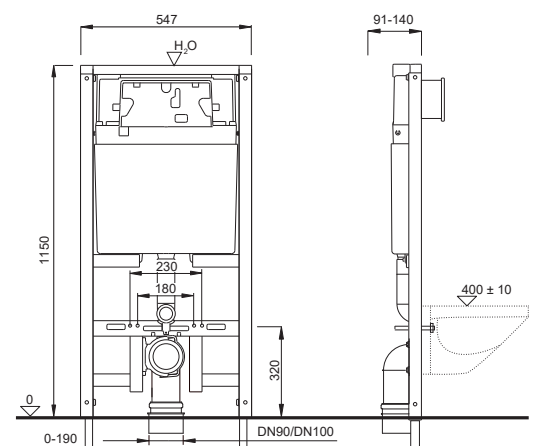

Schița tehnică